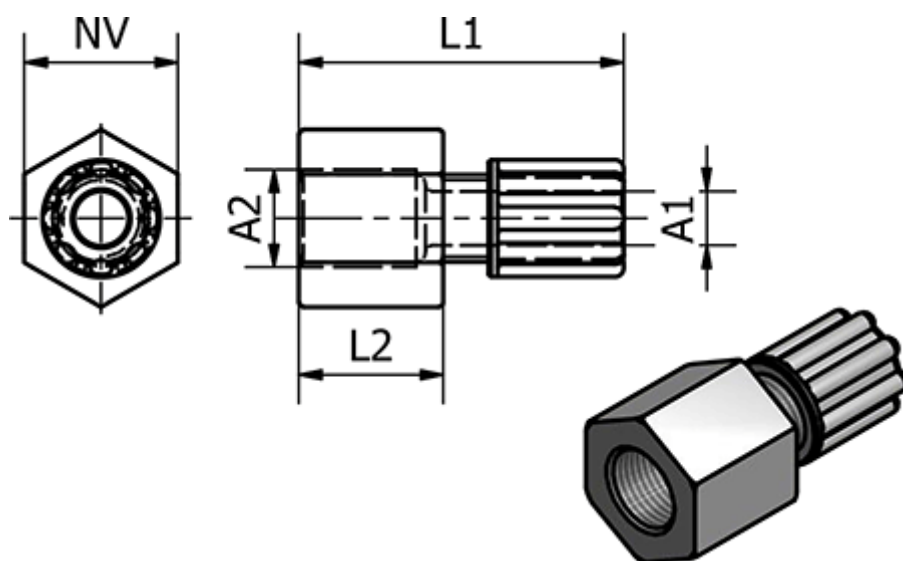

Varenummer: 58612042
Beskrivelse: Push-on 120.42, Ø6/8 - G 1/8"
Lige

Mål

Gevind A2	= G 1/8"
L1	= 35
L2	= 10
NV	= 17
Udvendig slangediameter A1	= 6/8